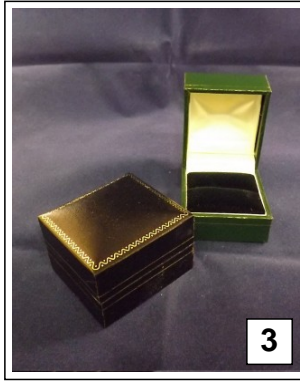

## Jewellery Boxes

#	Code	Description	Price
1	CECblack	Earring Box	0.95
2	CPCblack	Pendant Box	1.85
3	CRCblack	Ring Case black	1.25
4	0902Black	Pendant Box	0.50
5	0903Black	Ring Box BLACK	0.37
6	0958BLA	Black Pendant Box	0.45
7	P1	Pouch	1.10