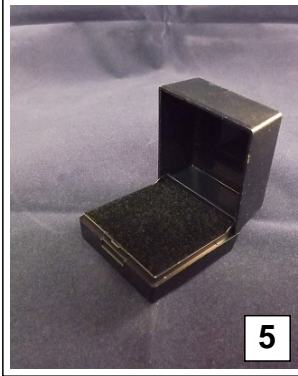

## Jewellery Boxes

#	Code	Description	Price
1	CECblack	Earring Box	0.95
2	CPCblack	Pendant Box	1.85
3	CRCblack	Ring Case black	1.25
4	0902Black	Pendant Box	0.50
5	0903Black	Ring Box BLACK	0.37
6	0958BLA	Black Pendant Box	0.45
7	P1	Pouch	1.10